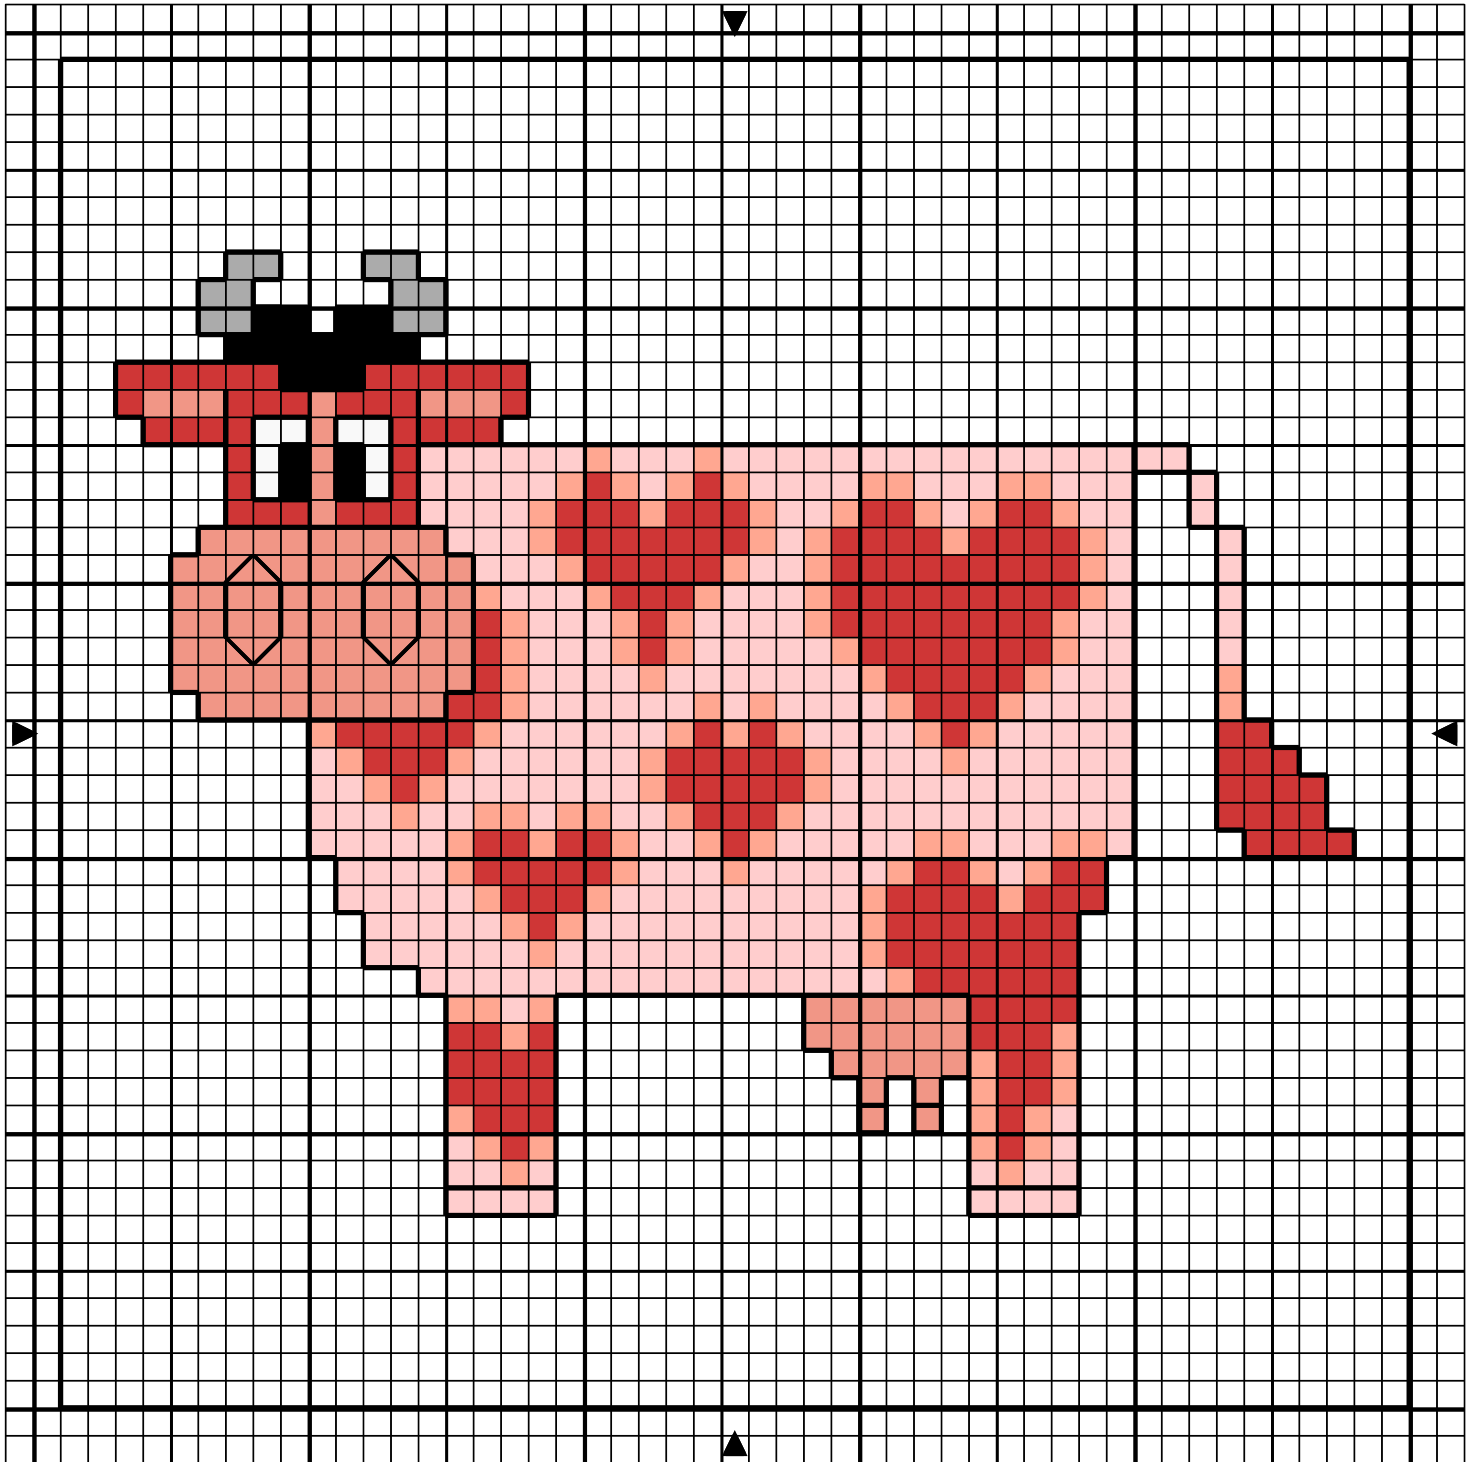

■	Noir	DMC	310
·	Blanc		Blanc
c	Cuisse-de-nymphe		353
≡	Rose bonbon fc		891
—	Rose dragée tr tr cl		819
X	Pêche cl		3824
∕	Phoque my		168

Points arrière
 ———— Noir 310

Dessiné par: Nathalie Cichon

Copyright <http://silepointcompte.free.fr/>

■	Noir	DMC 310
■	Blanc	Blanc
■	Cuisse-de-nymphe	353
■	Rose bonbon fc	891
■	Rose dragée tr tr cl	819
■	Pêche cl	3824
■	Phoque my	168

Points arrière

 Noir 310

Dessiné par: Nathalie Cichon

Copyright <http://silepointcompte.free.fr/>